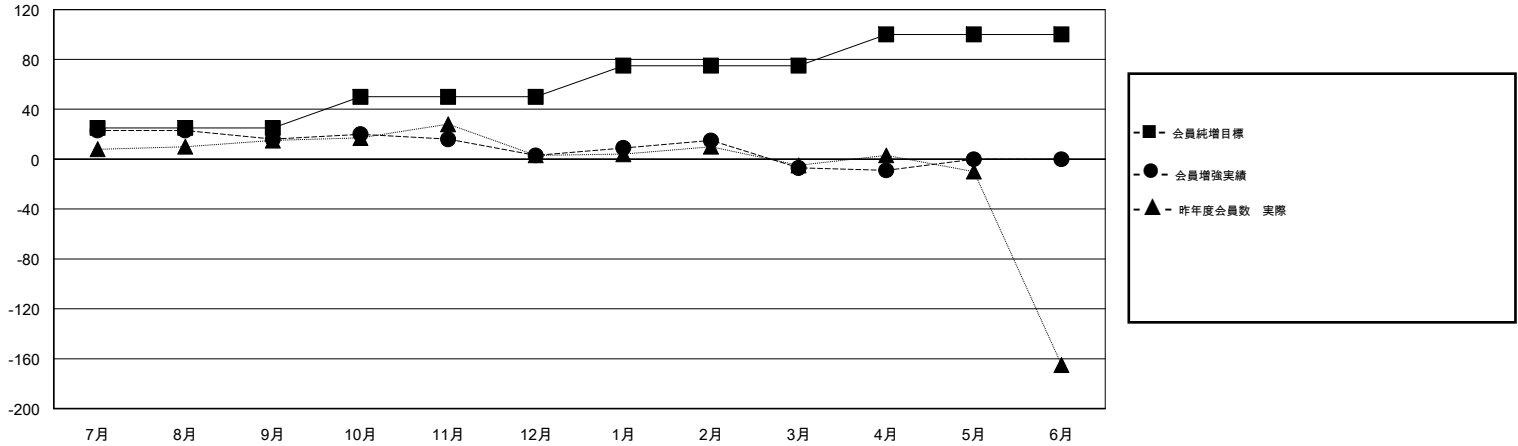

MONTHLY MEMBERSHIP PROGRESS REPORT

District 336 D

Results as of: 04/30/2019

GMT: MASAYOSHI MARUYAMA, YASUHISA NAKAMURA

地域 JAPAN

GMT会則地域

クラブ				名			
結果 : 2018-2019				結果 : 2018-2019			
四半期	新クラブ目標	新クラブ	解散クラブ	四半期	会員純増目標	会員増強実績	退会者(転籍を含む) 実際
7月/8月/9月	0	0	1	7月/8月/9月	25	82	59
10月/11月/12月	0	0	0	10月/11月/12月	25	32	45
1月/2月/3月	0	0	0	1月/2月/3月	25	51	60
4月/5月/6月	0	0	0	4月/5月/6月	25	16	17

新クラブ目標及び実績累計

会員目標及び実績累計

解散クラブ: 1	67 CLUBS OF 91 一名以上の新会員を登録	男女別	
退会者		男性	2,644 (86.92%)
物故会員 19		女性	398 (13.08%)
クラブ解散 0		女性%年度目標: 0%	
その他 162	会員累計データを見るには、ここをクリック	世帯主/家族会員合計	400
合計 181		国際会費半額の家族会員	191